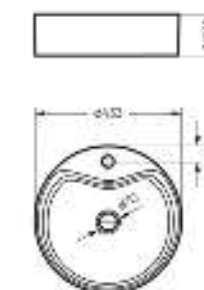

Умывальник накладной
BEST SLIM

Ш 400 Г 400 В 119 мм / Вес брутто 6.93 кг

Артикул: WB.CT/Best/40-N.Slim/WHT.G

на столешницу

на тумбу
для накладных
умывальников

Умывальник накладной
BEST SHELF

Ш 433 Г 433 В 119 мм / Вес брутто 8.83 кг