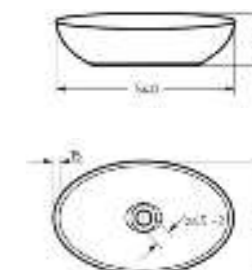

Накладной умывальник
RINGO CUT

Ш 540 Г 345 В 147 мм / Вес брутто 10 кг

Возможные варианты цвета под заказ.
Глянцевая глазурь.

Артикул: WB.CT/Ringo/54-N.Cut/WHT.G

на столешницу

на тумбу
для накладных
умывальников