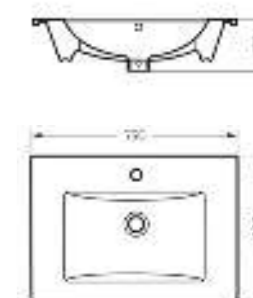

Мебельный умывальник Quadro 90

Мебельный умывальник
QUADRO 60

Ш 610 Г 471 В 164 мм / Вес брутто 16.78 кг

Артикул: WB.FN/Quadro/60-C/WHT.G

на тумбу

Мебельный умывальник
QUADRO 75

Ш 750 Г 462 В 193 мм / Вес брутто 22.47 кг