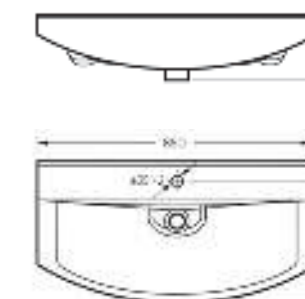

Артикул: WB.FN/Best/65-C/WHT.G

на тумбу

Мебельный умывальник
BEST 75

Ш 745 Г 430 В 202 мм / Вес брутто 22 кг

Артикул: WB.FN/Best/75-C/WHT.G

на тумбу

Мебельный умывальник
BEST 85

Ш 850 Г 433 В 194 мм / Вес брутто 22.83 кг