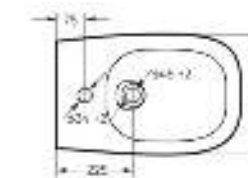

тонкое сиденье

Размеры можно посмотреть
на сайте sanitaluxe.ru

Биде
INFINITY

Ш 368 Г 555 В 431 мм / Вес брутто 30.93 кг

Артикул: BD.FS/Infinity/C/WHT.G

Биде Infinity | Унитаз-компакт Infinity Rimless | Накладной умывальник Infinity Slim | Тумба подвесная Infinity 100-20 бетон
Керамогранит keranova.ru