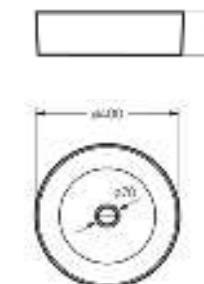

Артикул: WB.CT/Best/40-N.Slim/WHT.G

на столешницу

на тумбу
для накладных
умывальников